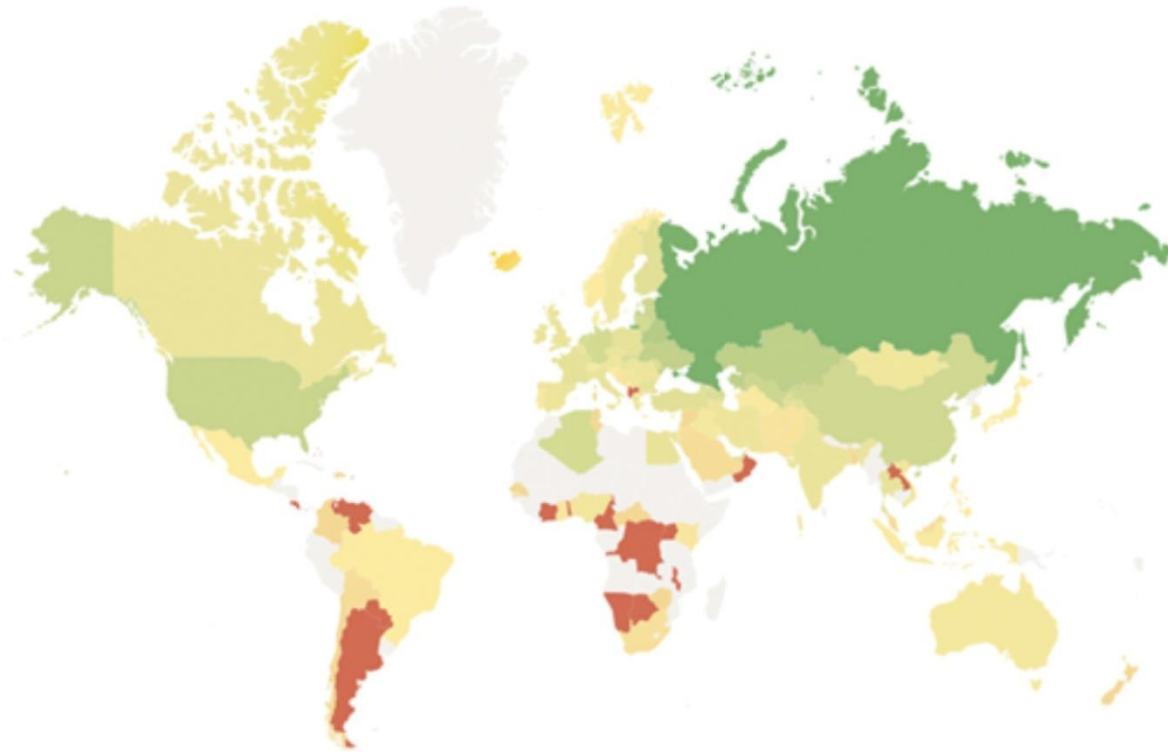

**Стратегия сайта** – создание эффективной сети деловых связей в лесной промышленности и смежных областях.

**Миссия сайта** – упростить жизнь людям, которые так или иначе связаны с лесной отраслью, создание новых рабочих мест, организация дискуссионного клуба между отраслью и властью.

Более 100 стран являются клиентами портала

Визиты